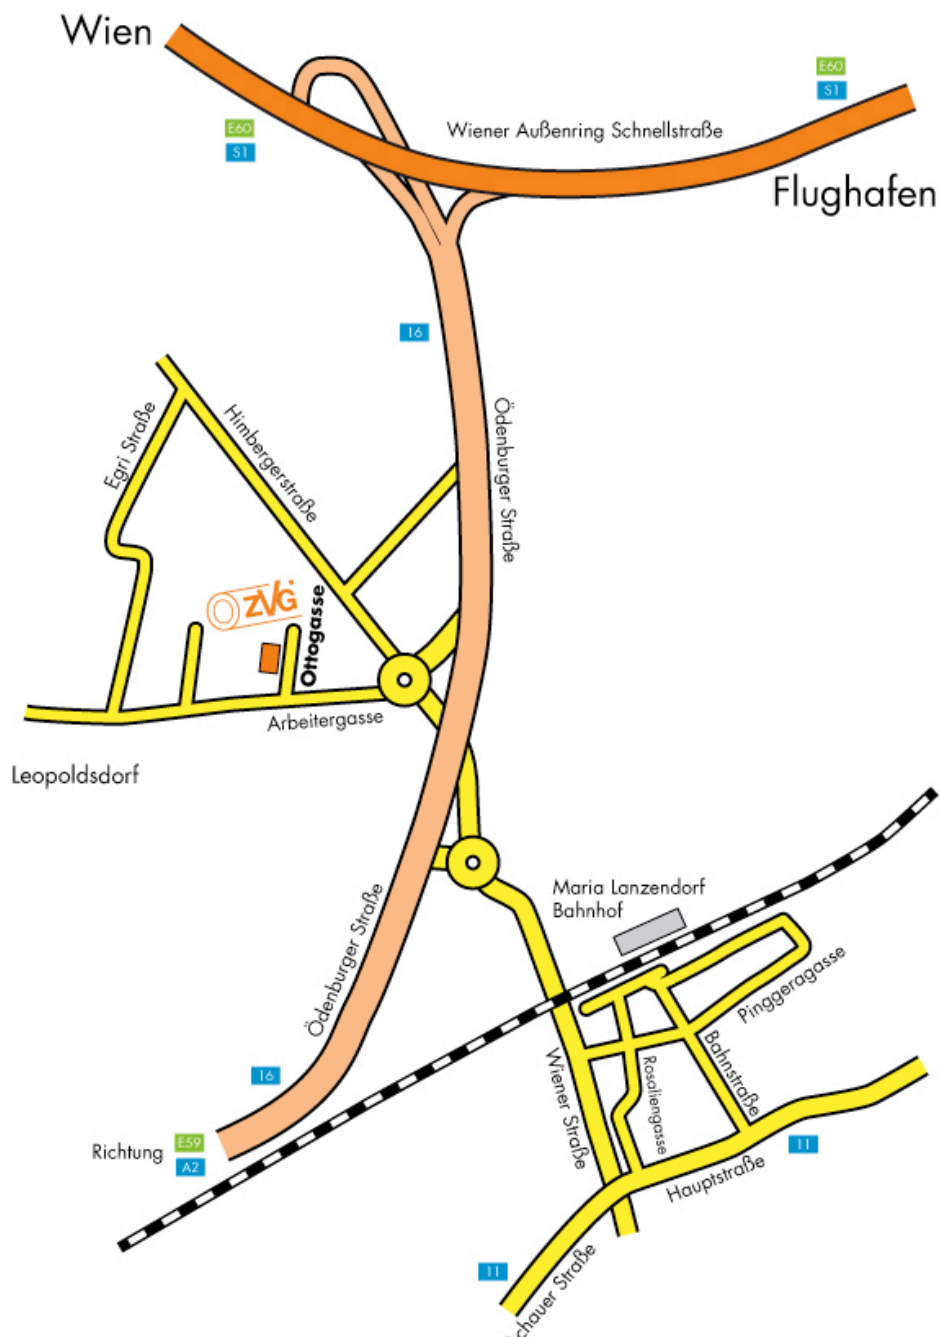

Lageplan

Auto:

Nur wenige Kilometer südlich von Wien finden Sie uns am östlichen Ortsrand von Leopoldsdorf. Folgen Sie dem Wiener Außenring (S1) bis zur Ausfahrt 7 Richtung Leopoldsdorf. Nach 1,4 km biegen Sie rechts ab und nehmen im Kreisverkehr die zweite Ausfahrt. Nach nur 200 m geht es bereits rechts in die Ottogasse. Herzlich Willkommen bei der ZVG.

Zug:

Vom Bahnhof Maria Lanzendorf sind es nur 1,3 km bis zur Ottogasse (Weg zu Fuß: ca. 15 min., mit dem Taxi sind es gerade mal 5 min.).

ZVG Zellstoff Vertriebs GesmbH

Ottogasse 1 · A - 2333 Leopoldsdorf bei Wien · Tel.: +43 (0) 2235 42 939 0 · Fax: +43 (0) 2235 42 939 28
info@zvg-international.com · www.zvg-international.com